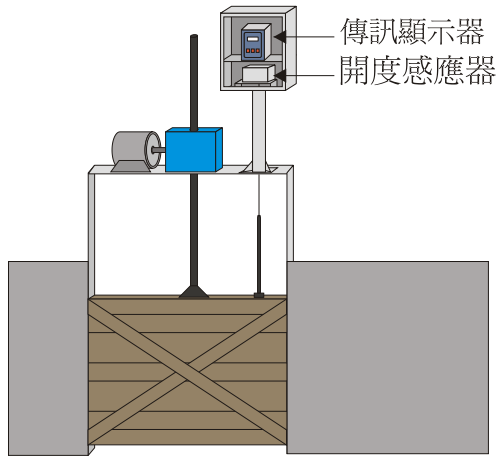

數位式開度計

A. 小型垂直升降式

B. 大型升降式(不便固結於閘板者)

C. 弧型閘

D. 連軸式(以鋼索捲揚閘門)

E. 連軸式(以鋼索捲揚閘門)