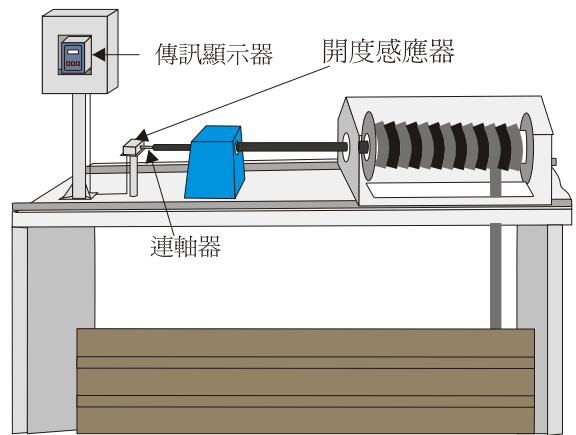

數位式開度計

A. 小型垂直升降式

B. 大型升降式(不便固結於閘板者)

C. 弧型閘

D. 連軸式(以鋼索捲揚閘門)

E. 連軸式(以鋼索捲揚閘門)