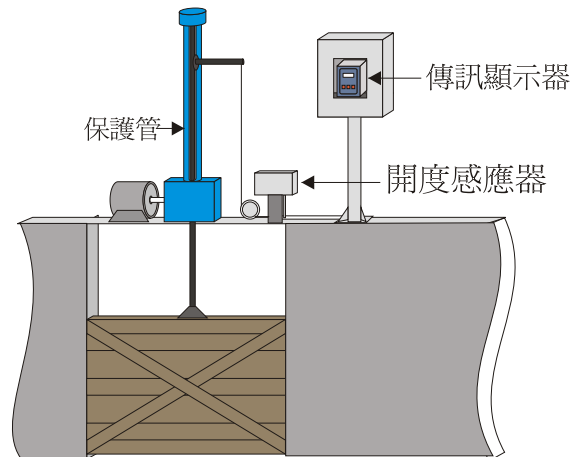

數位式開度計

A. 小型垂直升降式

B. 大型升降式(不便固結於閘板者)

C. 弧型閘

D. 連軸式(以鋼索捲揚閘門)

E. 連軸式(以鋼索捲揚閘門)